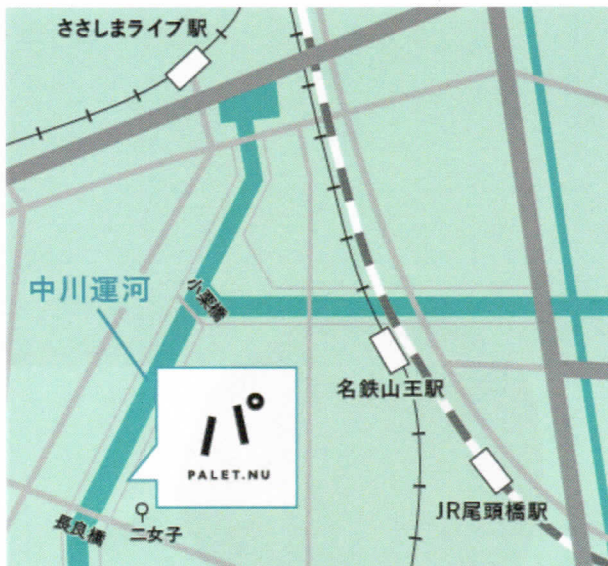

⑦商品が分かる写真データ

右記QRコードよりお申込みください。(締切：開催口の1週間前)

PALET.NUとは

中川運河の魅力(水辺、アート、モノづくり)をより多くの方が学び、体感し、自ら活動するための協働の場として中川運河沿いに誕生した期間限定の施設です。

暮らしごと部とは

暮らしごと部では、PALET.NUにて毎月1回季節の手仕事ワークショップを行なっています。

tel : 080-5867-9048 E-mail : kikaku-jimu@nup.or.jp