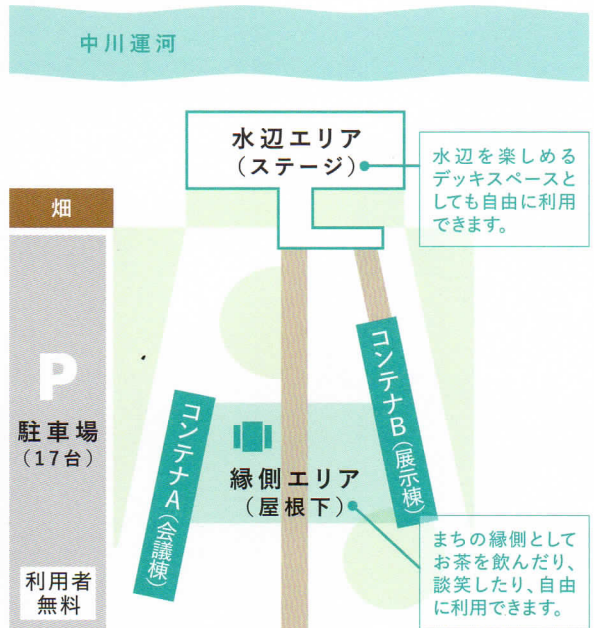

中川運河は「東洋一の大運河」として開削されてから90年経ちました。現在、当初のモノづくりを支える産業のための運河から、賑わいや憩い、うるおいの水辺としての運河へ再生するために、地域住民、アーティスト、地域企業、まちづくり団体、大学、行政機関など、さまざまな主体が中川運河を舞台にその魅力を生かすべく活動しており、その輪は広がりつつあります。

この活動の輪がより大きな広がりとなるように、中川運河の魅力(水辺、アート、モノづくり)をより多くの方が学び、体感し、そして自ら活動するための協働の場として、PALET.NU(パレットニュー)を中川運河沿いに期間限定で設けました。

PALET.NUでは、中川運河の魅力を学び・体感できる様々なコンテンツをご用意していますので、ぜひPALET.NUにお越しいただき、みんなで中川運河に魅力的な水辺空間を作りながら、中川運河再生の将来像を描いてみませんか？

施設について

営業時間:10時~17時/定休日:水曜日・木曜日

外観

コンテナ内

水辺エリア

●パレット配置図

中川運河

水辺エリア
(ステージ)

水辺を楽しめる
デッキスペースと
しても自由に利用
できます。

畑

P
駐車場
(17台)

利用者
無料

コンテナA
(会議棟)

縁側エリア
(屋根下)

まちの縁側として
お茶を飲んだり、
談笑したり、自由
に利用できます。