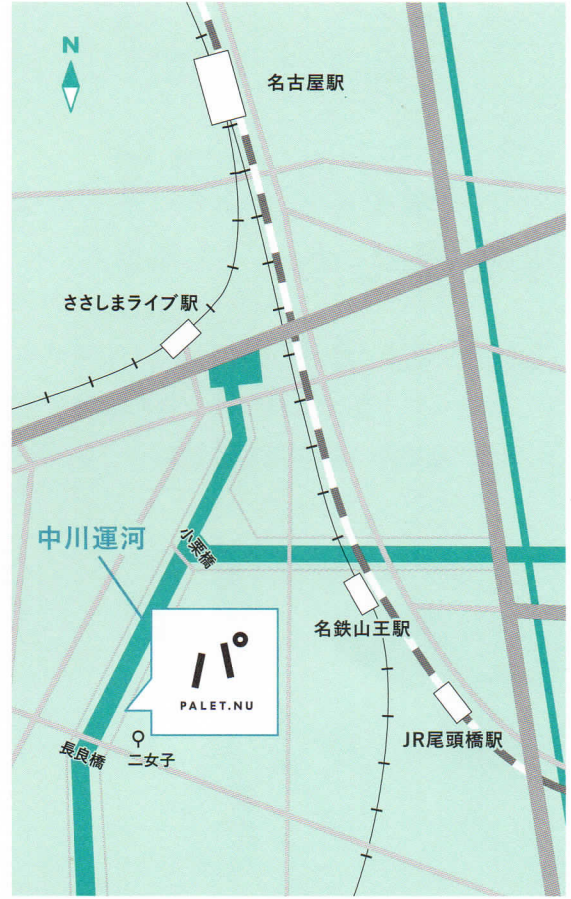

PALET.NU

パレット・ニュー

中川運河の水辺で、

まちを楽しむ

実験が始まります。

中川運河の水辺を舞台に、アートとモノづくりが持つ創造性を通じて、中川運河の魅力を感じ、体感し、そしてみんなで協働して、魅力的な水辺空間を作りながら、中川運河の将来像を描くための社会実験を行います。

PALET.NU

パレット・ニューってなに？

中川運河は「東洋一の大運河」として開削されてから90年経ちました。現在、当初のモノづくりを支える産業のための運河から、賑わいや憩い、うるおいの水辺としての運河へ再生するために、地域住民、アーティスト、地域企業、まちづくり団体、大学、行政機関など、さまざまな主体が中川運河を舞台にその魅力を生かすべく活動しており、その輪は広がりつつあります。

この活動の輪がより大きな広がりとなるように、中川運河の魅力(水辺、アート、モノづくり)をより多くの方が学び、体感し、そして自ら活動するための協働の場として、PALET.NU(パレットニュー)を中川運河沿いに期間限定で設けました。

PALET.NUでは、中川運河の魅力を学び・体感できる様々なコンテンツをご用意していますので、ぜひPALET.NUにお越しいただき、みんなで中川運河に魅力的な水辺空間を作りながら、中川運河再生の将来像を描いてみませんか？

施設について

営業時間:10時~17時/定休日:水曜日・木曜日

外観

コンテナ内

水辺エリア

●パレット配置図

中川運河

水辺エリア
(ステージ)

水辺を楽しめる
デッキスペースと
しても自由に利用
できます。

畑

P
駐車場
(17台)

利用者
無料

コンテナA
(会議棟)

縁側エリア
(屋根下)

まちの縁側として
お茶を飲んだり、
談笑したり、自由
に利用できます。