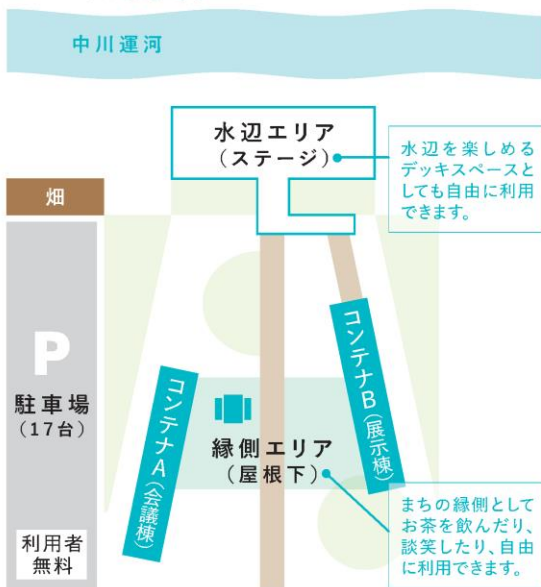

## 施設について

営業時間：10時～17時 / 定休日：水曜日・木曜日

外観

コンテナ内

水辺エリア

## ●パレット配置図