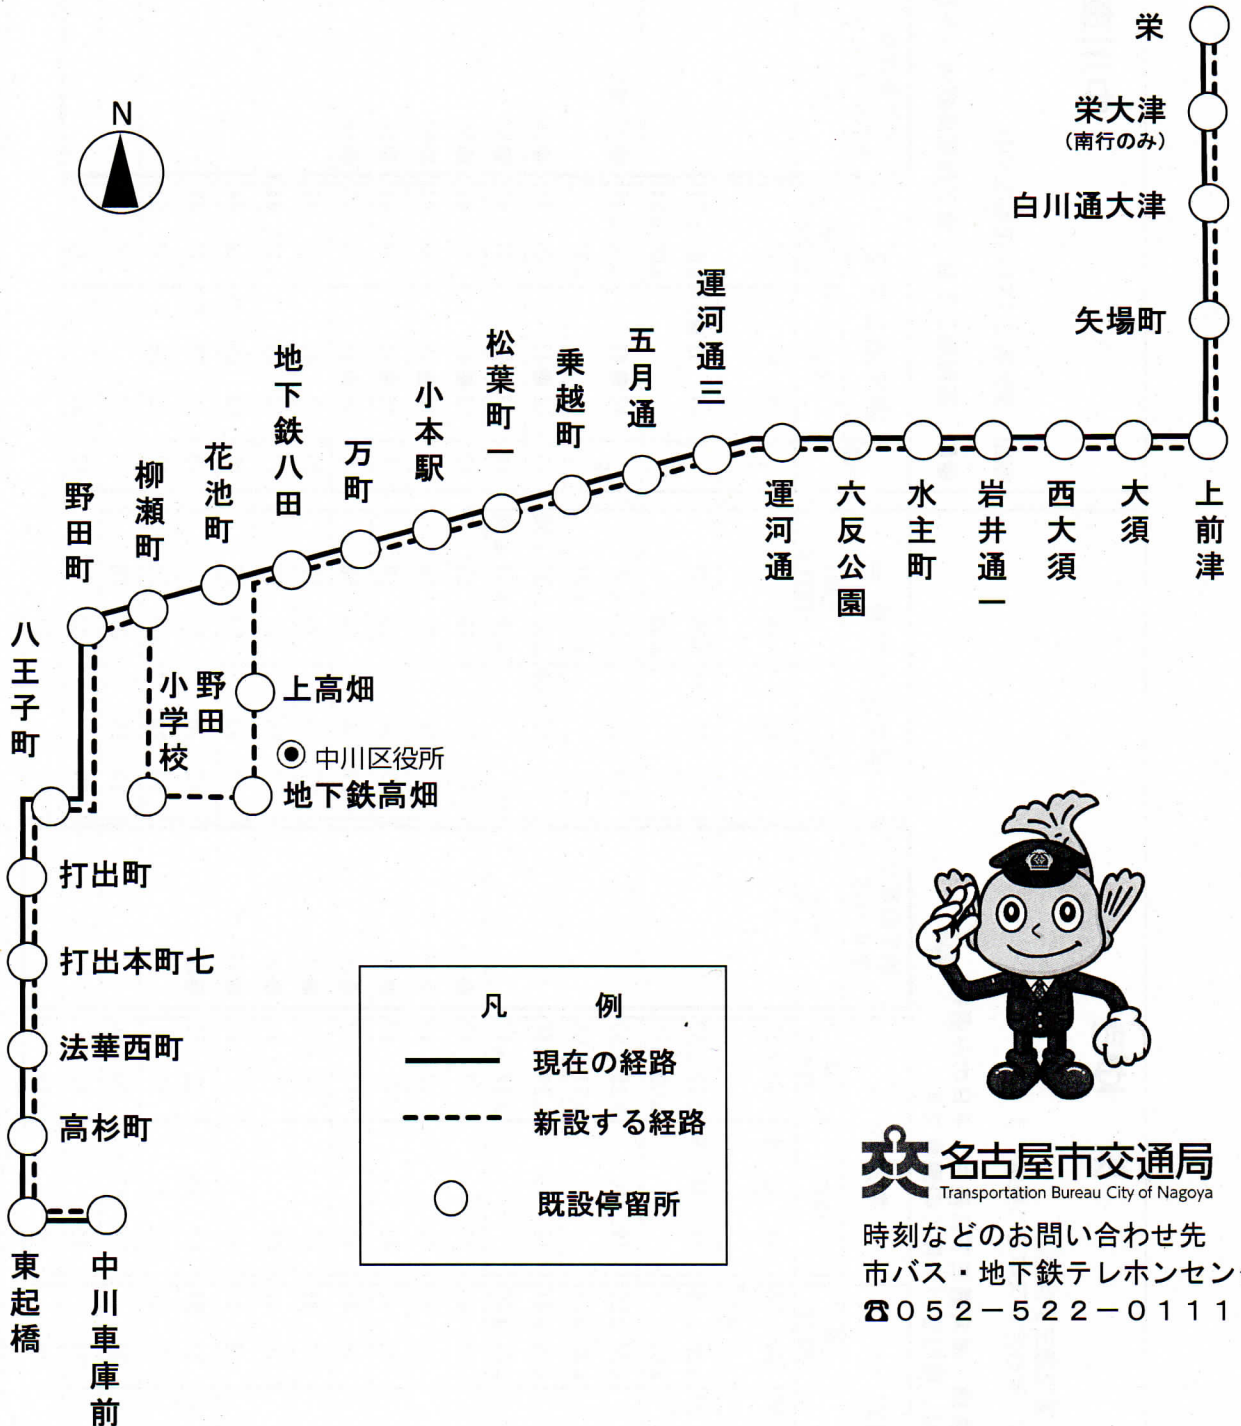

栄 23 系統

平日の昼間時間帯に、
新たに **地下鉄高畑** 経由を運行します。

2024年3月31日（日）からの経路図

名古屋市交通局
Transportation Bureau City of Nagoya

時刻などのお問い合わせ先
市バス・地下鉄テレホンセンター
☎ 052-522-0111

裏面に一部のバス停時刻表掲載