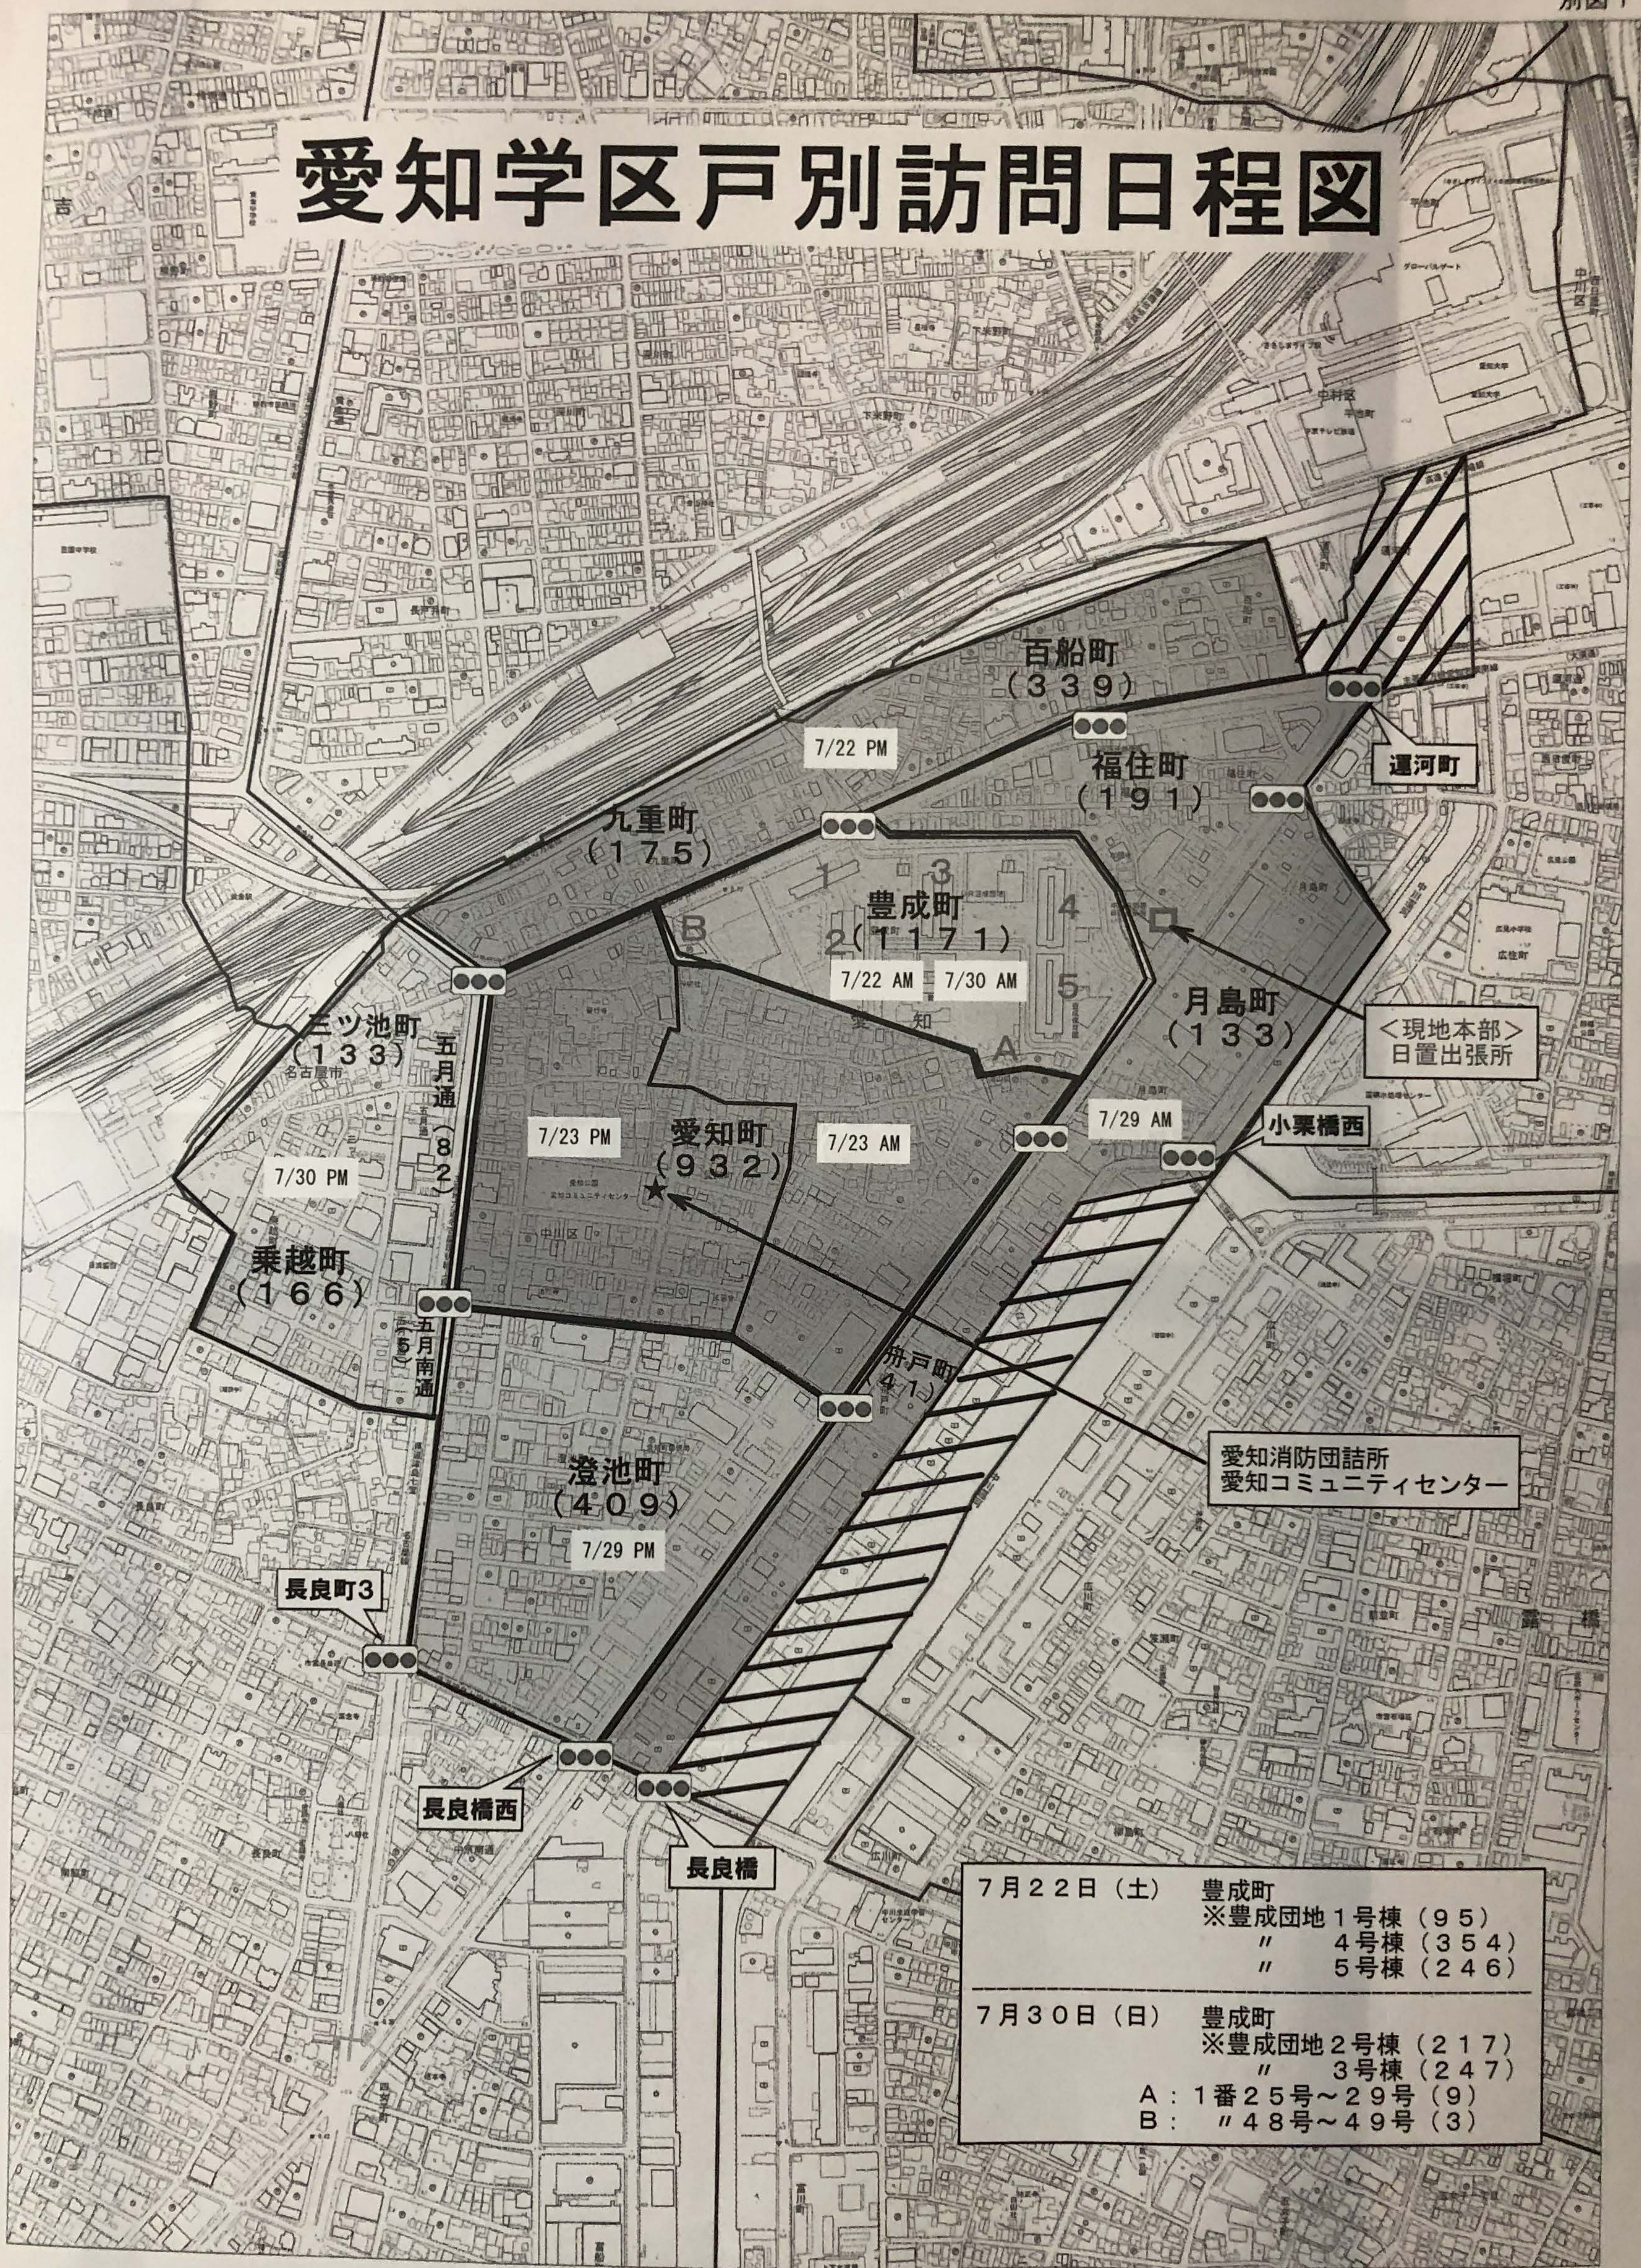

愛知学区戸別訪問日程図

7月22日 (土)	豊成町 ※豊成団地 1号棟 (95) " 4号棟 (354) " 5号棟 (246)
7月30日 (日)	豊成町 ※豊成団地 2号棟 (217) " 3号棟 (247) A : 1番25号~29号 (9) B : " 48号~49号 (3)