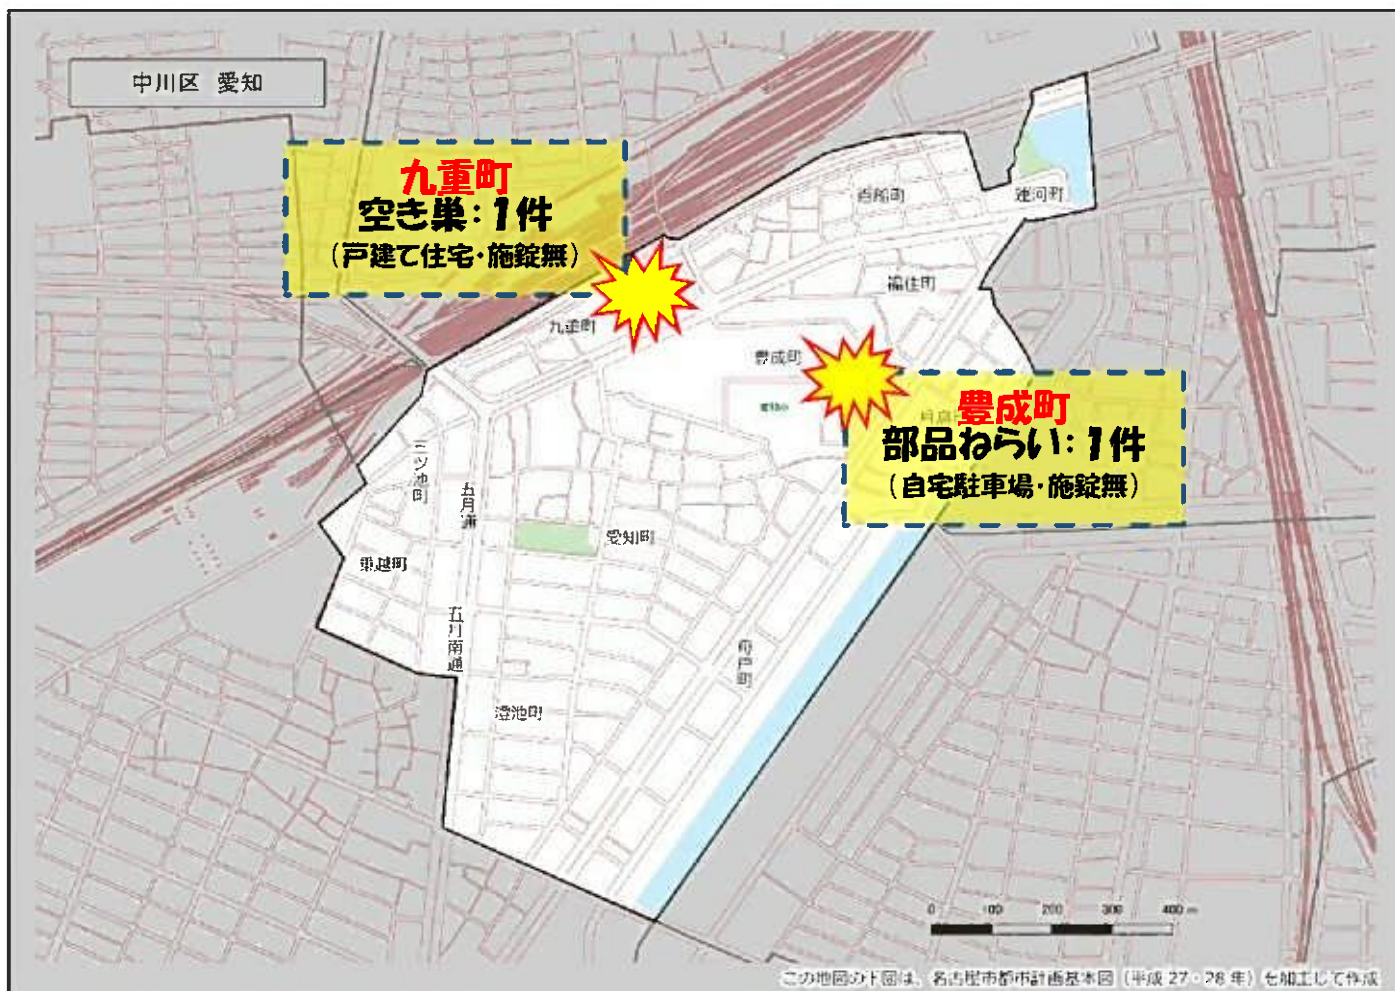

愛知学区 犯罪注意マップ

令和5年(1月~2月) 住宅対象侵入盗・特殊詐欺・自動車関連窃盗の発生状況

※暫定値を使用している場合、統計資料と一部、発生件数等が相違する可能性があります。

特殊詐欺に注意！

(オレオレ詐欺・還付金詐欺・詐欺盗 等)

- どのような手口で犯行が行われているか普段から注意をしましょう！
- 家族やご近所と情報共有をしましょう！
- 固定電話は留守番電話にして犯人からの電話にでないようにしましょう！

自動車関連窃盗に注意！

(自動車盗・部品ねらい・車上ねらい)

- 少しの時間でも必ず施錠しましょう！
- スマートキーは電波を遮断できる金属製の缶で保管しましょう！
- 車内に荷物を置かないようにしましょう！
- 明るく見通しの良い駐車場を利用しましょう！

その他警察のHP等で手口や対策を確認し、パトロールや防犯カメラ等を活用して犯罪から地域を守りましょう！