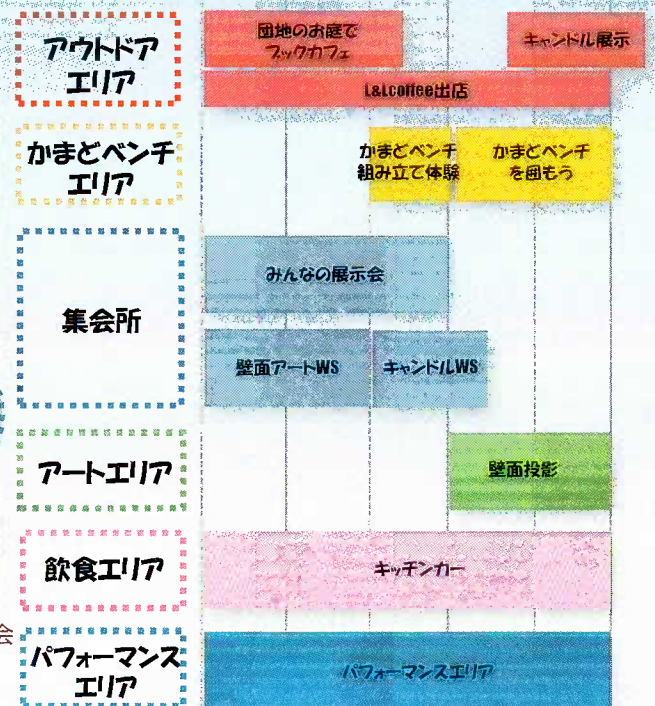

演奏・ダンス・歌・手品など
ジャンルは問いません!(申込不要)
お気軽にご参加ください。

※みんなの展示会募集チラシをご確認の上、
ご参加ください。

参加者募集!

キャンドルホルダーづくり

和紙を使ってオリジナルのキャンドルホルダーを作ります。
LEDライトを使用するのでお子様も安心して参加できます。
作品は屋外に展示した後、その日にお持ち帰りいただけます。
自分だけのキャンドルホルダーで夜の豊成団地を彩りましょう!

- 時間 16:00 受付開始
- 16:15 ワークショップ開始
- 17:20 屋外展示&撮影会
- 17:30 ワークショップ終了
- 場所 豊成団地4号棟1階集会所
- 定員 先着20名(要事前申し込み)

参加のお申し込みは
↓のQRコードから!

※切: 2/22水 12:00

※2/24(金)までに順次確定メールを送付します。
※小学3年生以下は保護者同伴でお願いします。
※人数に空きがあれば当日参加も可能です。

【エリアマップ】

【スケジュール】

14:00 15:00 16:00 17:00 18:00 19:00 20:00

- ・みんなの展示会
- ・壁面アート
- ・キャンドルWS

キッチンカー
 飲食エリア: []

注意事項

当日の天候や感染拡大等に応じて中止または一部内容を変更する場合があります。
 当日の様子を撮影した写真・動画はHP・SNS等に掲載されることがあります。
 夜の部は、小学生以下の方は保護者の方と一緒に来場ください。
 イベント当日は寒くなることが予想されますので、防寒対策を取ったうえで、お越しください。
 また、焚火の火の粉によりお洋服が溶けてしまうことがありますので、服装にご注意ください。
 当日は屋外イベントやキッチンカー出店に伴い、騒音・振動が発生する可能性があります。
 雨天の場合は①・②いずれも3/4(土)に順延となります。前日正午の天気予報を基に判断し、
 開催可否を右のQRコードまたは団地集会所掲示のホワイトボードにて表示します。

当日開催可否確認用
二次元コード