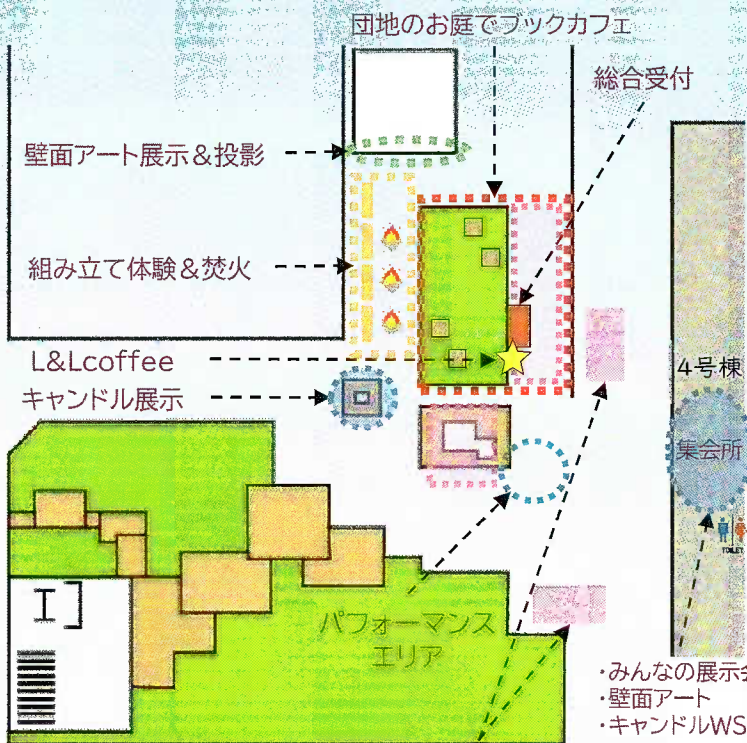

- 時間 16:00 受付開始
- 16:15 ワークショップ開始
- 17:20 屋外展示&撮影会
- 17:30 ワークショップ終了
- 場所 豊成団地4号棟1階集会所
- 定員 先着20名(要事前申し込み)

参加のお申し込みは
↓のQRコードから!

※切: 2/22水 12:00

※2/24(金)までに順次確定メールを送付します。
※小学3年生以下は保護者同伴でお願いします。
※人数に空きがあれば当日参加も可能です。

【エリアマップ】

【スケジュール】

14:00 15:00 16:00 17:00 18:00 19:00 20:00

- ・みんなの展示会
- ・壁面アート
- ・キャンドルWS

キッチンカー
 飲食エリア: []

注意事項

当日の天候や感染拡大等に応じて中止または一部内容を変更する場合があります。
 当日の様子を撮影した写真・動画はHP・SNS等に掲載されることがあります。
 夜の部は、小学生以下の方は保護者の方と一緒に来場ください。
 イベント当日は寒くなることが予想されますので、防寒対策を取ったうえで、お越しください。
 また、焚火の火の粉によりお洋服が溶けてしまうことがありますので、服装にご注意ください。
 当日は屋外イベントやキッチンカー出店に伴い、騒音・振動が発生する可能性があります。
 雨天の場合は①・②いずれも3/4(土)に順延となります。前日正午の天気予報を基に判断し、
 開催可否を右のQRコードまたは団地集会所掲示のホワイトボードにて表示します。

当日開催可否確認用
二次元コード