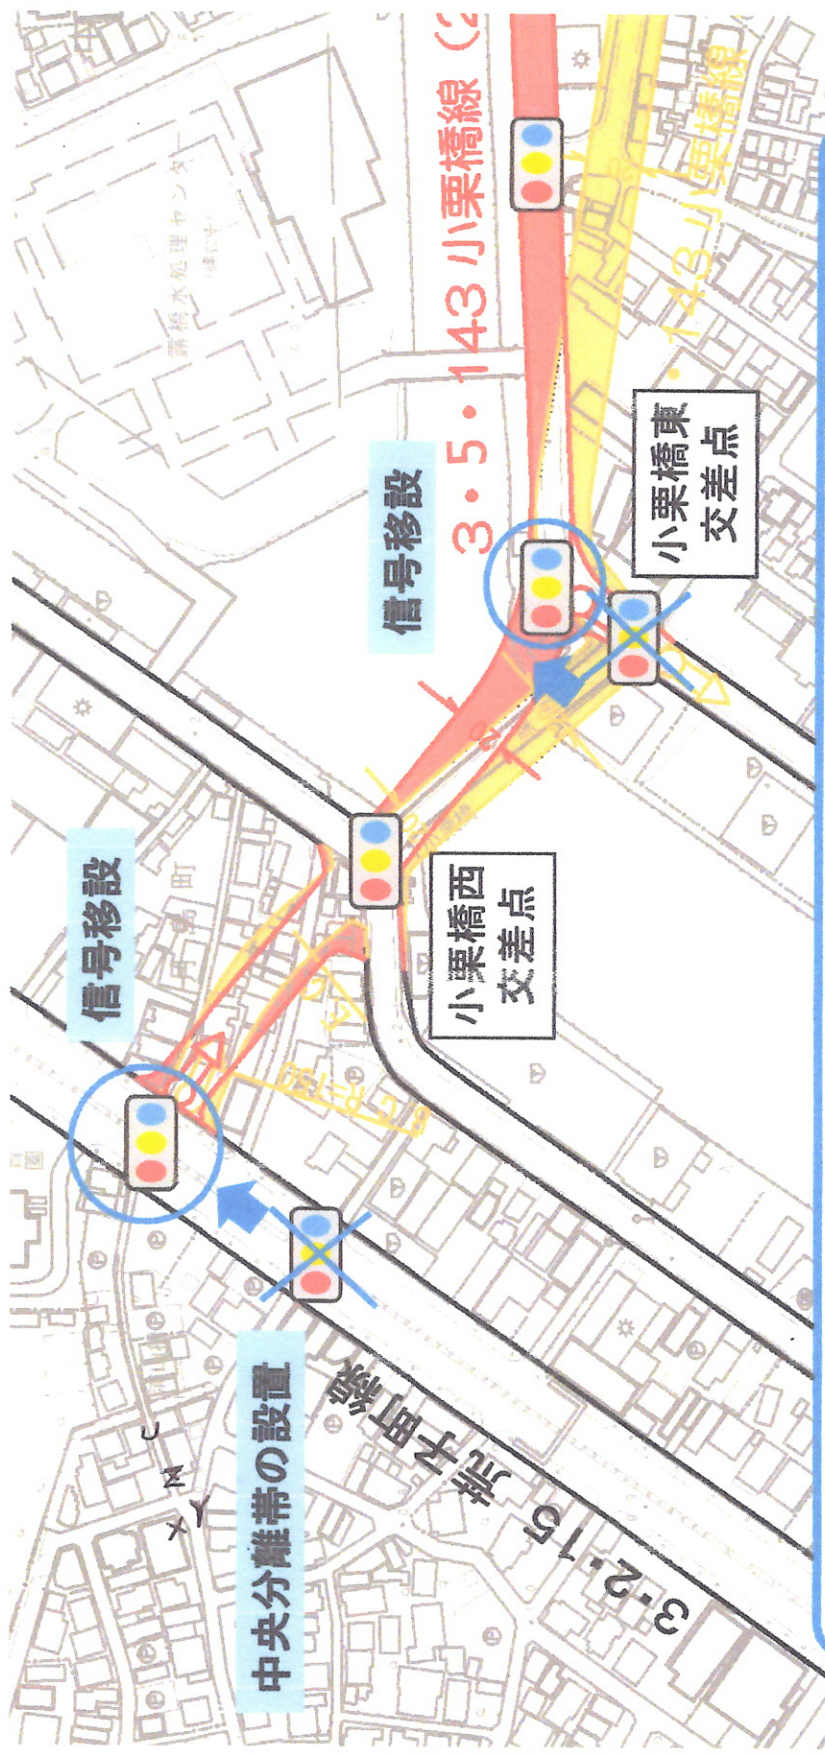

■小栗橋線開通に伴う信号移設について

小栗橋線開通後

・小栗橋線交差点開設に伴い、距離の近い信号を移設したいと考え
ております。