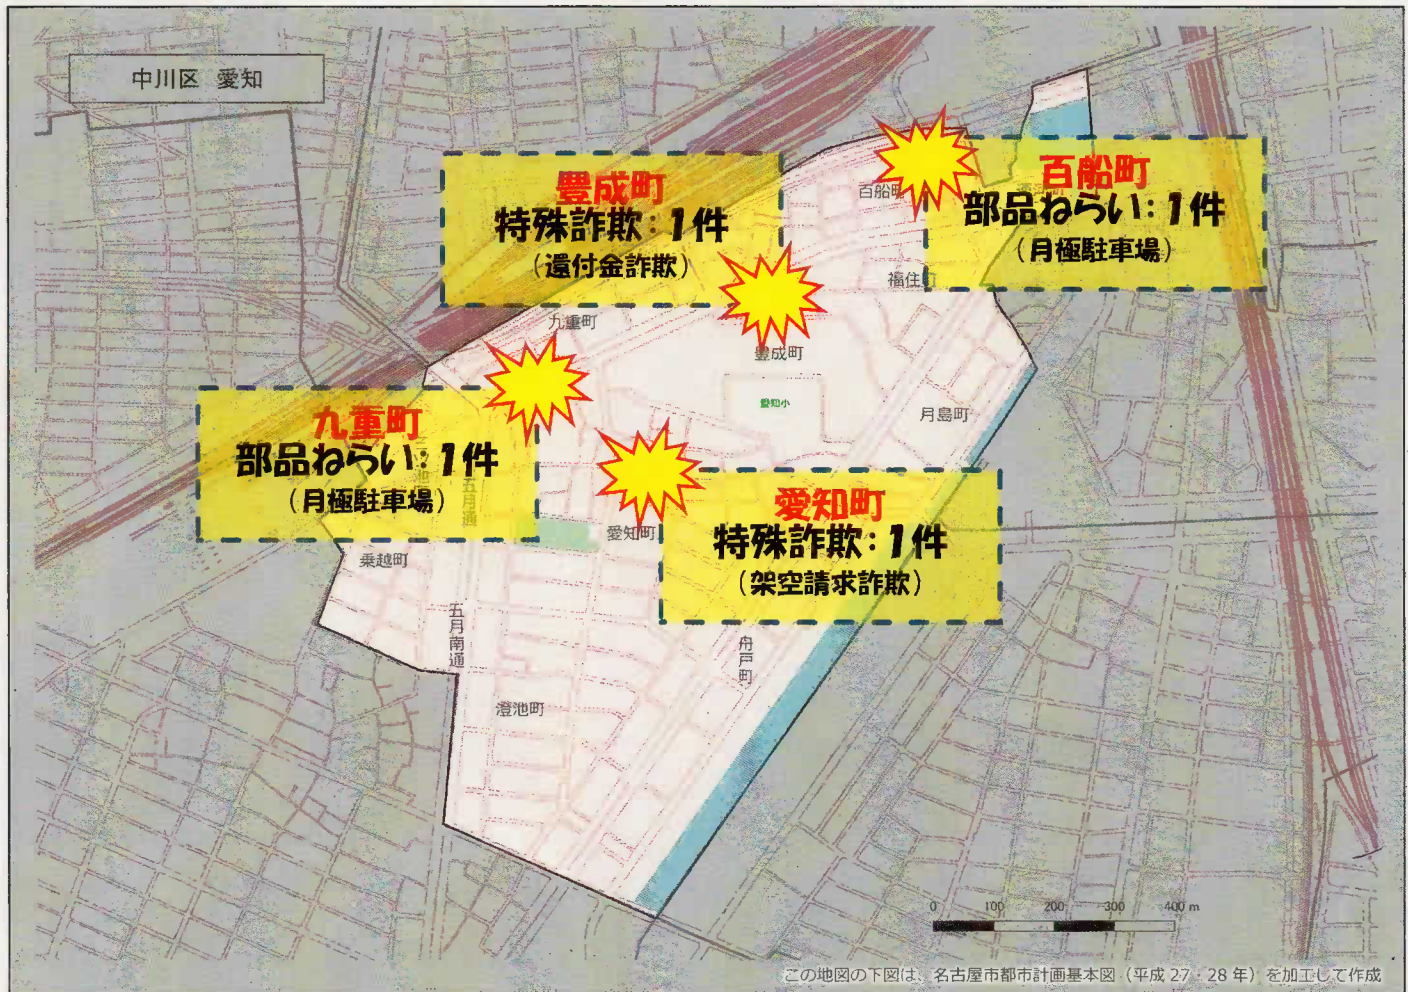

# 愛知学区 犯罪注意マップ

令和4年中(1月～8月) 住宅対象侵入盗・特殊詐欺・自動車関連窃盗の発生状況

※暫定値を使用している場合、統計資料と一部、発生件数等が相違する可能性があります。

## 自動車関連窃盗に注意!

(自動車盗・部品ねらい・車上ねらい)

- 少しの時間でも必ず施錠しましょう!
- スマートキーは電波を遮断できる金属製の缶で保管しましょう!
- 車内に荷物を置かないようにしましょう!
- 明るく見通しの良い駐車場を利用しましょう!

その他警察のHP等で手口や対策を確認し、パトロールや防犯カメラ等を活用して犯罪から地域を守りましょう!

中川区役所地域力推進室(☎052-363-4320)