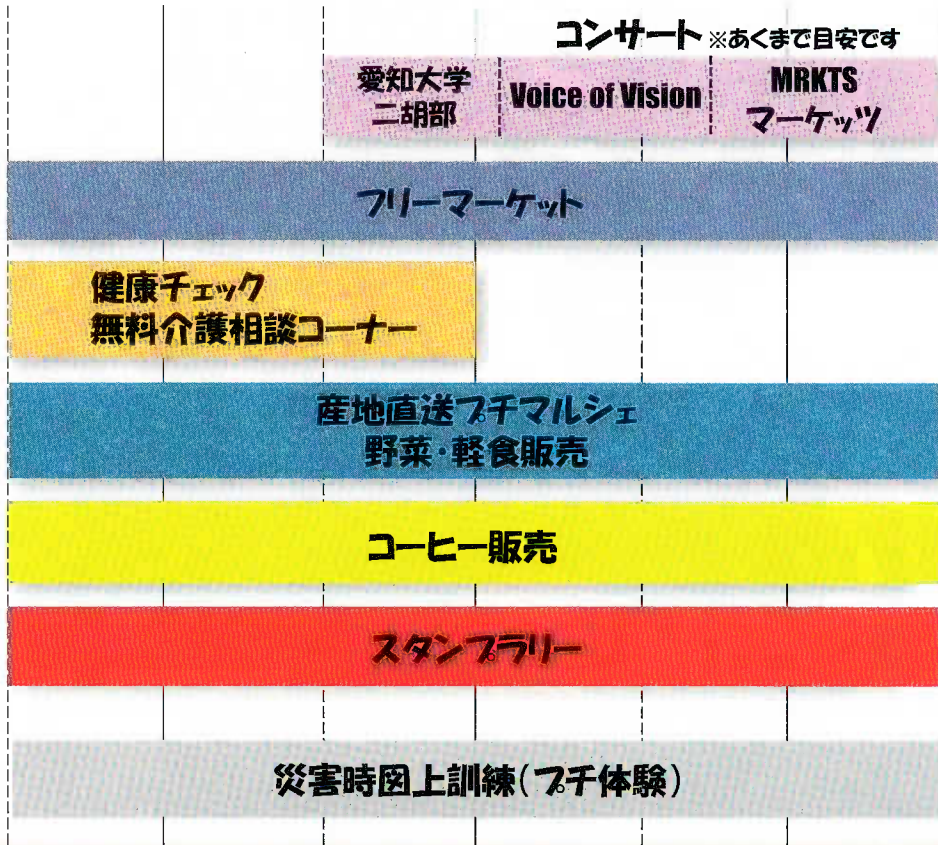

13:00

14:00

15:00

16:00

17:00

広場

UR都市機構

産地直送 フキマルシェ