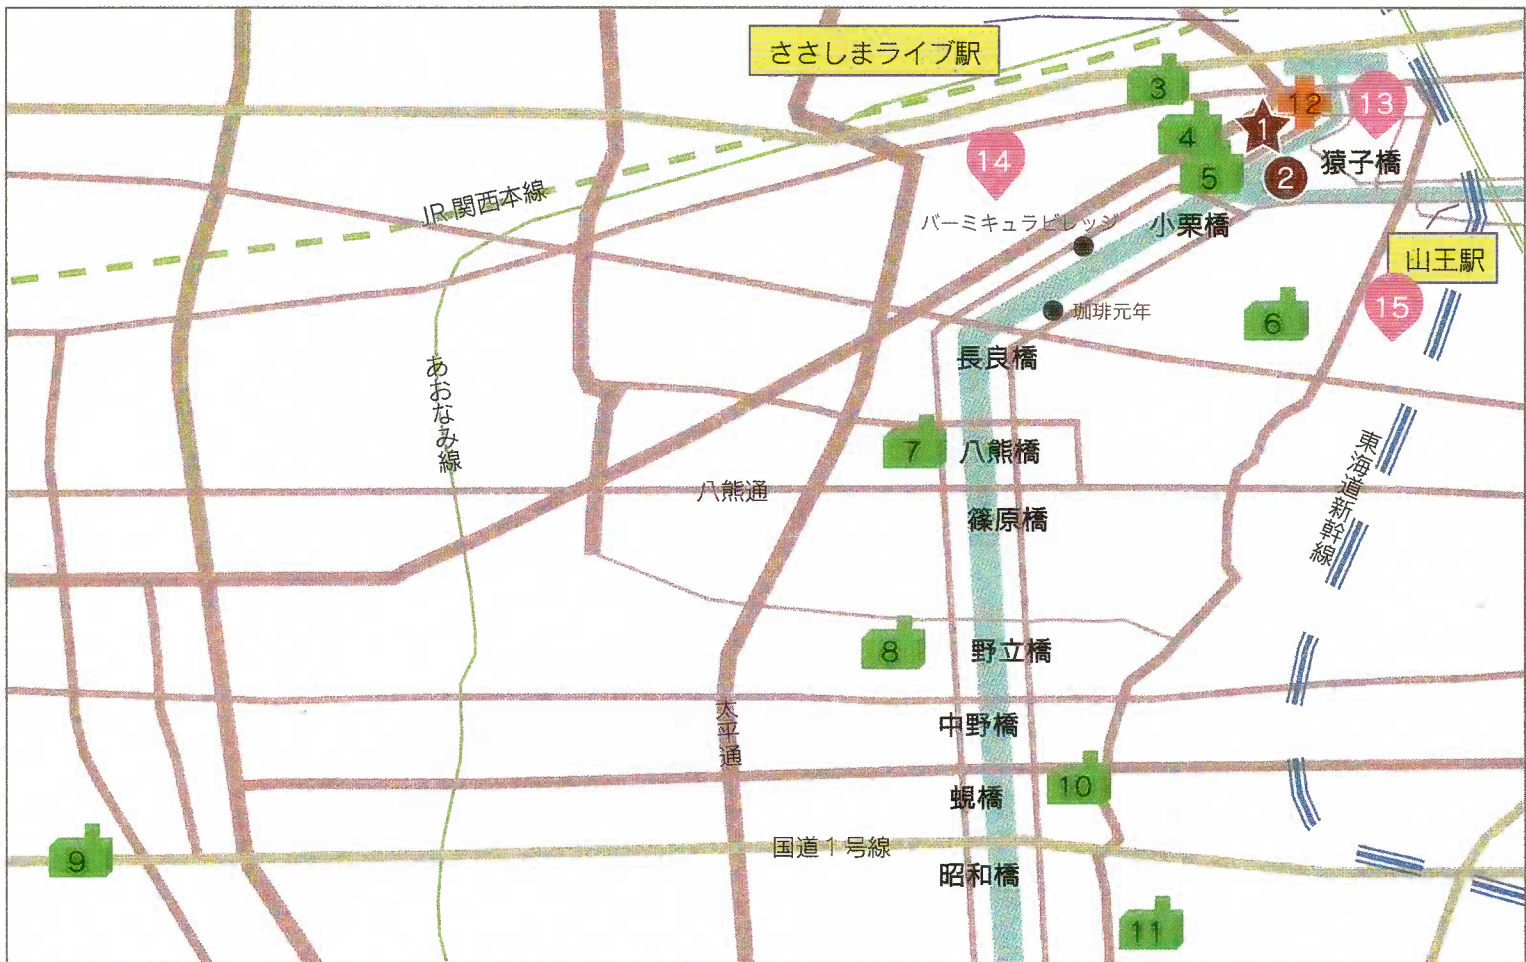

令和2年度中川運河助成 ARTtoC10 事業

クロスバウンダリー XI ～人と神社と運河をつなぐ

2022年9月24日(土) 1. 18:00～ 2. 19:45～

25日(日) 3. 18:00～ 4. 19:45～

※ 開場時間は各30分前となります ※※ 1公演約70分程度

出演：エルネスト・ロンバウト(オーボエ) 佐藤 尚美(笙)

映像：稲田 優太

構成・演出：今井 智景

西宮神社で初めて行われた舞台公演「シネクトキズム II ~人と神社と運河をつなぐ」の様子が下記のURLにてご覧いただけます。

シネクトキズム II: synecdochism2.chikageimai.net

会場（西宮神社&広見憩いの杜）への交通アクセス

名古屋市営バス 幹名駅2系統 名古屋駅～東海橋・野跡駅間 バス停「猿子橋」下車、徒歩1分

名古屋臨海高速鉄道 あおなみ線「ささしまライブ駅」下車、徒歩12分